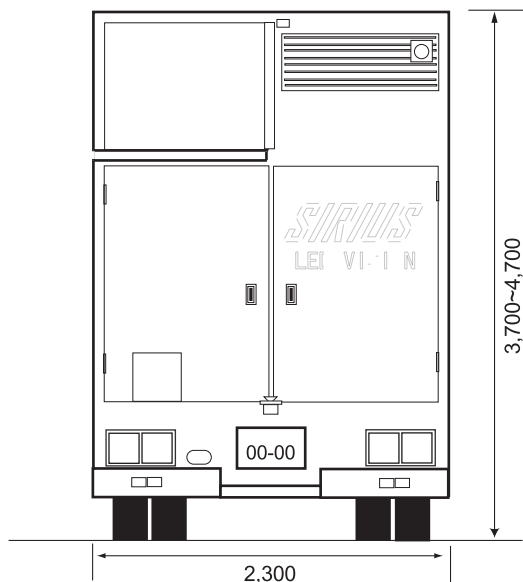

# 車載型LEDビジョン **SIRIUS** シリウス

6mmピッチLEDを採用した車載型LEDスクリーンです。4t車にLEDスクリーンを搭載しているため、輸送コスト・設置時間を軽減できます。LEDスクリーンは地上から画面下端部分まで1.95m昇降し、屋内・屋外を問わずどこでも最適な映像プレゼンテーションにご活用いただけます。

- ◆天候・昼夜を問わない鮮明な映像をご提供
- ◆4WD・4t車輻により移動時間・輸送コストを大幅に軽減
- ◆設置場所の規制をほとんど受けることなく、  
設置時間が数十分程度と短縮
- ◆リフトアップ（1m上昇可能）機能搭載
- ◆走行中でも放映可能 ※道路使用許可申請が必要となります

# 車載型LEDビジョン **SIRIUS** シリウス

仕 様	
画面寸法	W3,600mm×H2,400mm
画面サイズ	170inc(8.6㎡)
画素ピッチ	6.0mm 3in 1 Black SMD-LED
画面解像度	600W×400H=240,000pixels
アスペクト比	4.5:3
輝 度	7,000cd/m <sup>2</sup>
視野角	水平±130° 垂直+17° -55°
車輛総重量	7,950 k g
映像・音声入力	SDI/DVI/VGA(Component/Composit)/XLR ※音声入力は、その他ご要望に応じます。
映像音声入力信号	Video:480i-1080P Audio:Analog Only
電 源	単相3線100V
ジェネレーター	25Kva