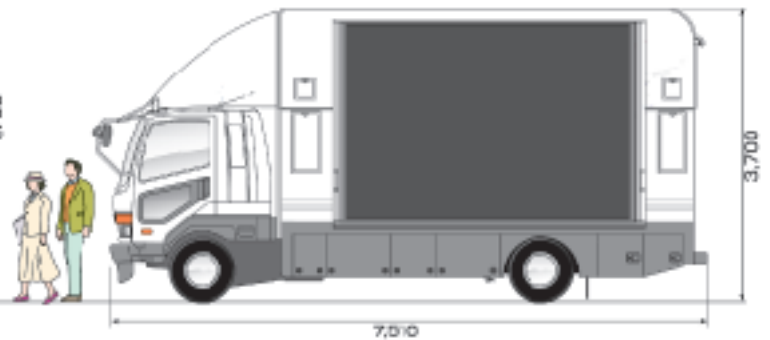

# 車載型LEDビジョン **SIRIUS** シリウス

6mmピッチLEDを採用した車載型LEDスクリーンです。4t車にLEDスクリーンを搭載しているため、輸送コスト・設置時間を軽減できます。LEDスクリーンは地上から画面下端部分まで1.95m昇降し、屋内・屋外を問わずどこでも最適な映像プレゼンテーションにご活用いただけます。

- ◆天候・昼夜を問わない鮮明な映像をご提供
- ◆4WD・4t車輻により移動時間・輸送コストを大幅に軽減
- ◆設置場所の規制をほとんど受けることなく、  
設置時間が数十分程度と短縮
- ◆リフトアップ（1m上昇可能）機能搭載
- ◆走行中でも放映可能 ※道路使用許可申請が必要となります

# 車載型LEDビジョン **SIRIUS** シリウス

仕 様	
画面寸法	W3,600mm×H2,400mm
画面サイズ	170inc(8.6㎡)
画素ピッチ	6.0mm 3in 1 Black SMD-LED
画面解像度	600W×400H=240,000pixels
アスペクト比	4.5:3
輝 度	7,000cd/m <sup>2</sup>
視野角	水平±130° 垂直+17° -55°
車輛総重量	7,950 k g
映像・音声入力	SDI/DVI/VGA(Component/Composit)/XLR ※音声入力は、その他ご要望に応じます。
映像音声入力信号	Video:480i-1080P Audio:Analog Only
電 源	単相3線100V
ジェネレーター	25Kva