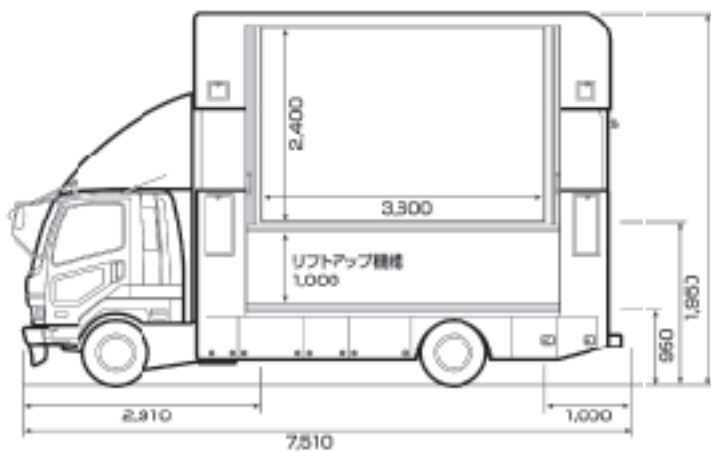

# 車載型LEDビジョン **SIRIUS** シリウス

6mmピッチLEDを採用した車載型LEDスクリーンです。4t車にLEDスクリーンを搭載しているため、輸送コスト・設置時間を軽減できます。LEDスクリーンは地上から画面下端部分まで1.95m昇降し、屋内・屋外を問わずどこでも最適な映像プレゼンテーションにご活用いただけます。

- ◆天候・昼夜を問わない鮮明な映像をご提供
- ◆4WD・4t車輻により移動時間・輸送コストを大幅に軽減
- ◆設置場所の規制をほとんど受けることなく、  
設置時間が数十分程度と短縮
- ◆リフトアップ（1m上昇可能）機能搭載
- ◆走行中でも放映可能 ※道路使用許可申請が必要となります

# 車載型LEDビジョン **SIRIUS** シリウス

仕 様	
画面寸法	W3,600mm×H2,400mm
画面サイズ	170inc(8.6㎡)
画素ピッチ	6.0mm 3in 1 Black SMD-LED
画面解像度	600W×400H=240,000pixels
アスペクト比	4.5:3
輝 度	7,000cd/m <sup>2</sup>
視野角	水平±130° 垂直+17° -55°
車輛総重量	7,950 k g
映像・音声入力	SDI/DVI/VGA(Component/Composit)/XLR ※音声入力は、その他ご要望に応じます。
映像音声入力信号	Video:480i-1080P Audio:Analog Only
電 源	単相3線100V
ジェネレーター	25Kva